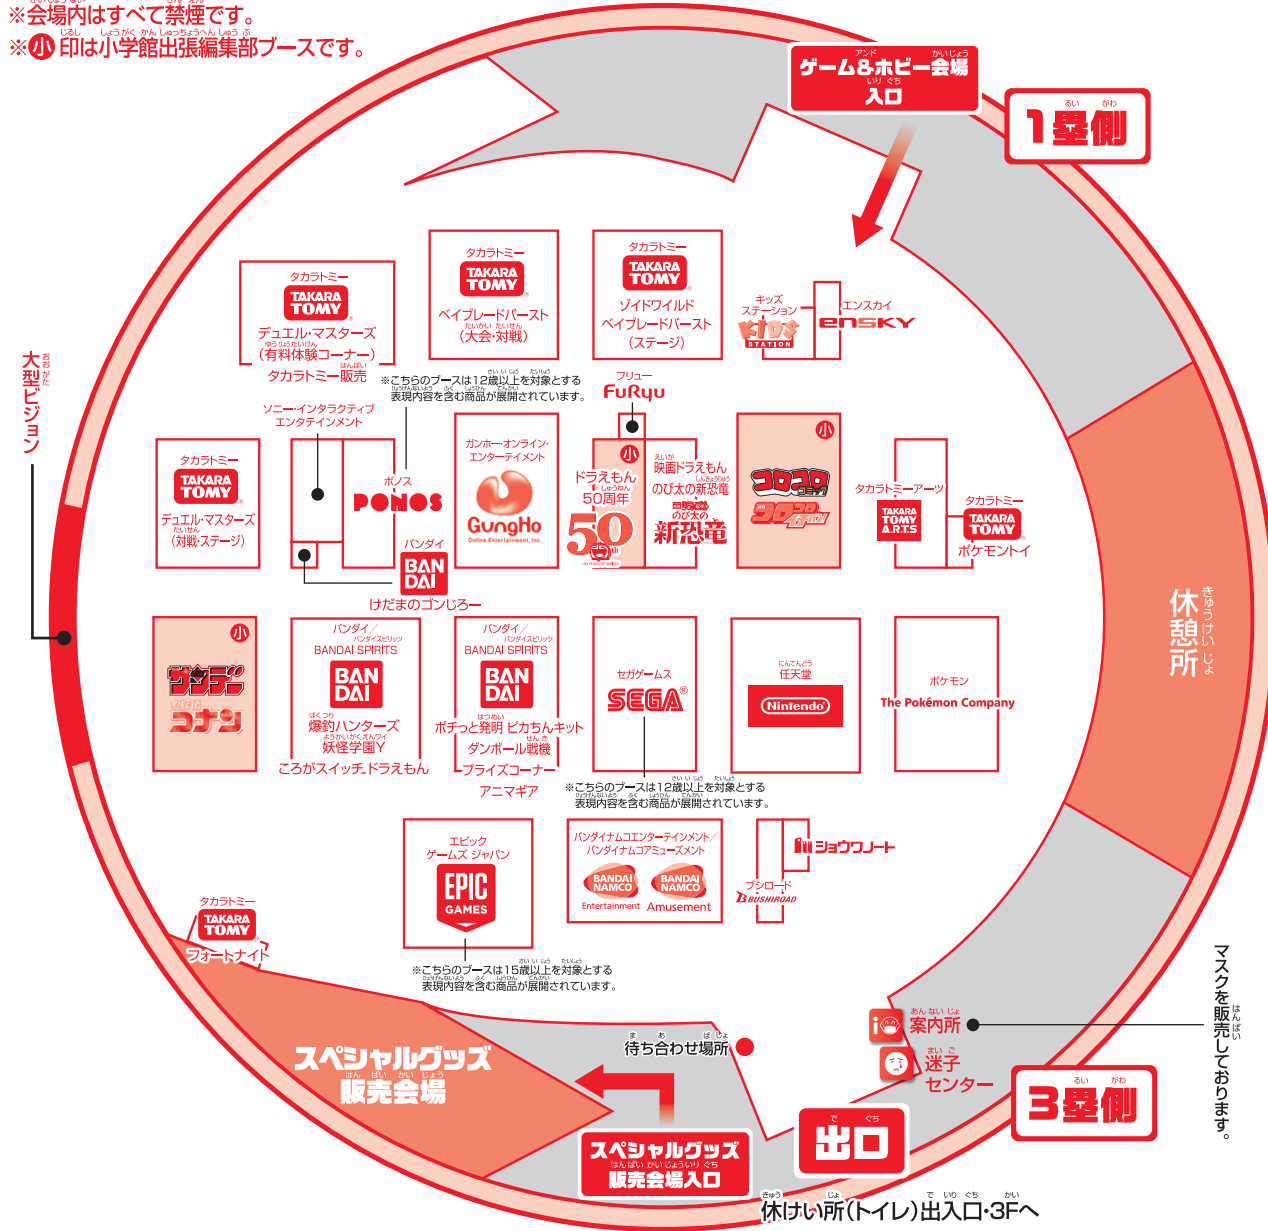

# 大阪大会 会場マップ

### 来場者おみやげにつきまして

会場へ入る時に、中学生以下のお子様へ「来場者おみやげ」をプレゼントしているよ!

- ※お帰りの際、出口にて来場者おみやげ(特製クリアファイル)をお渡ししております。
- 中学生以下のご本人のみ、お一人様1セットまでの配布です。(代理での受け取り不可)
- なくなり次第終了です。品切れの際はご了承ください。
- 来場者おみやげの受け取り、内容物については、必ず当日の会場内でご確認ください。
- 来場者おみやげの物品を「掲示板・オークション」等へ出品、第三者へ販売することは固く禁止します。

**ウイルス感染予防のために**  
咳やくしゃみをする時はティッシュやマスクを口や鼻にあて、他の人に直接飛まつがからないようにしましょう。  
会場内でも手洗いうがいをしよう

**親子事前登録のご案内**  
お父さんやお母さんとはくられた時のために迷子センターで親子事前登録をしておこう!  
※詳しくは迷子センタースタッフまでお問い合わせください。

**注意事項**  
本イベントの運営に関して、他のお客様のご迷惑になる行為やスタッフの指示に従っていただけない方は入場をお断りまたは、退場していただきます。  
●発熱や体調がすぐれない場合は入場をご遠慮ください。  
●会場内で販売している商品の転売、購入に数量制限がある商品の代理購入は固く禁止します。  
●万引き、ゆすり、たかりは犯罪行為です。万一、そのような行為を見かけたら、お近くのスタッフにお声がけください。  
●会場内での飲酒・喫煙は禁止です。※喫煙は所定の喫煙所をご利用ください。  
●混雑状況により、事前のご案内に変更が生じる場合があります。その際は改めてスタッフよりご案内いたします。

- ※トイレは1塁側・3塁側1Fと3Fコンコースにあります。
- ※会場内はすべて禁煙です。
- ※印は小学館出張編集部ブースです。

マスクを販売しております。

休けい所(トイレ)出入口・3Fへ